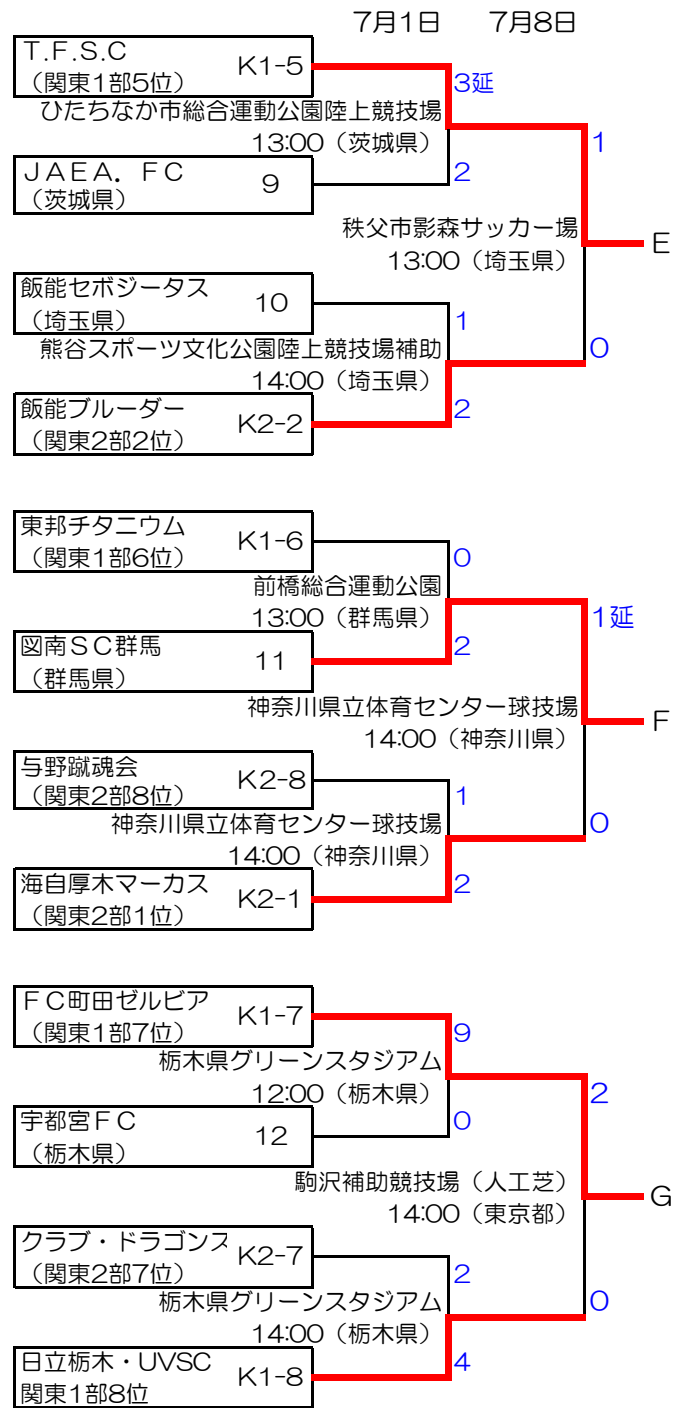

第43回全国社会人サッカー選手権大会関東予選

2007/7/8

関東社会人サッカー連盟

- ・K1-1～8：関東リーグ1部枠
- ・K2-1～8：関東リーグ2部枠
- ・1～12：都県代表枠

試合開始時間 (原則として)

- 1会場1試合の場合 13:00
- 1会場2試合の場合 第1試合 12:00
第2試合 14:00