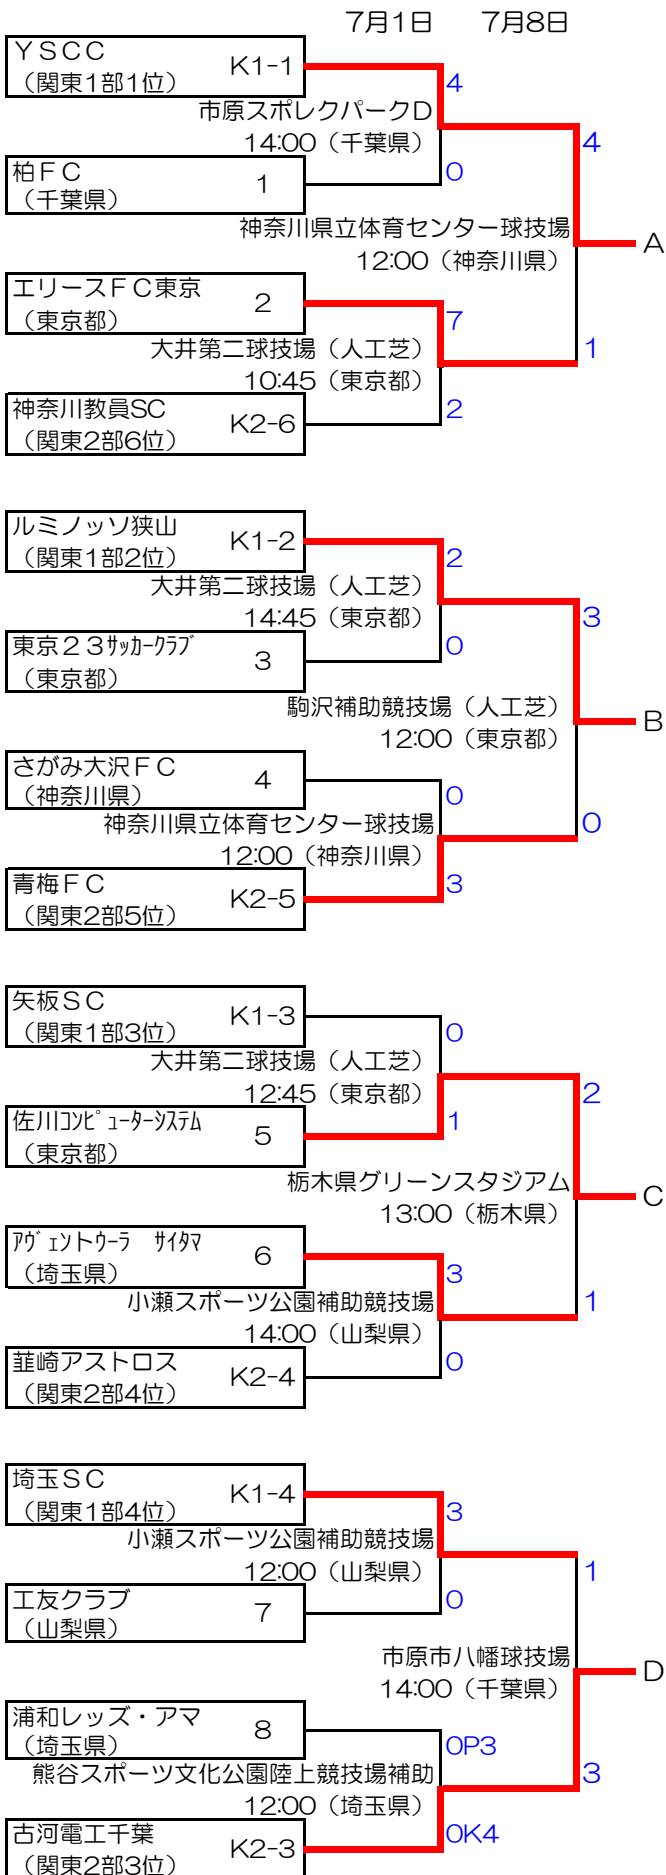

第43回全国社会人サッカー選手権大会関東予選

2007/7/8

関東社会人サッカー連盟

- ・K1-1～8：関東リーグ1部枠
- ・K2-1～8：関東リーグ2部枠
- ・1～12：都県代表枠

試合開始時間 (原則として)

- 1会場1試合の場合 13:00
- 1会場2試合の場合 第1試合 12:00
第2試合 14:00