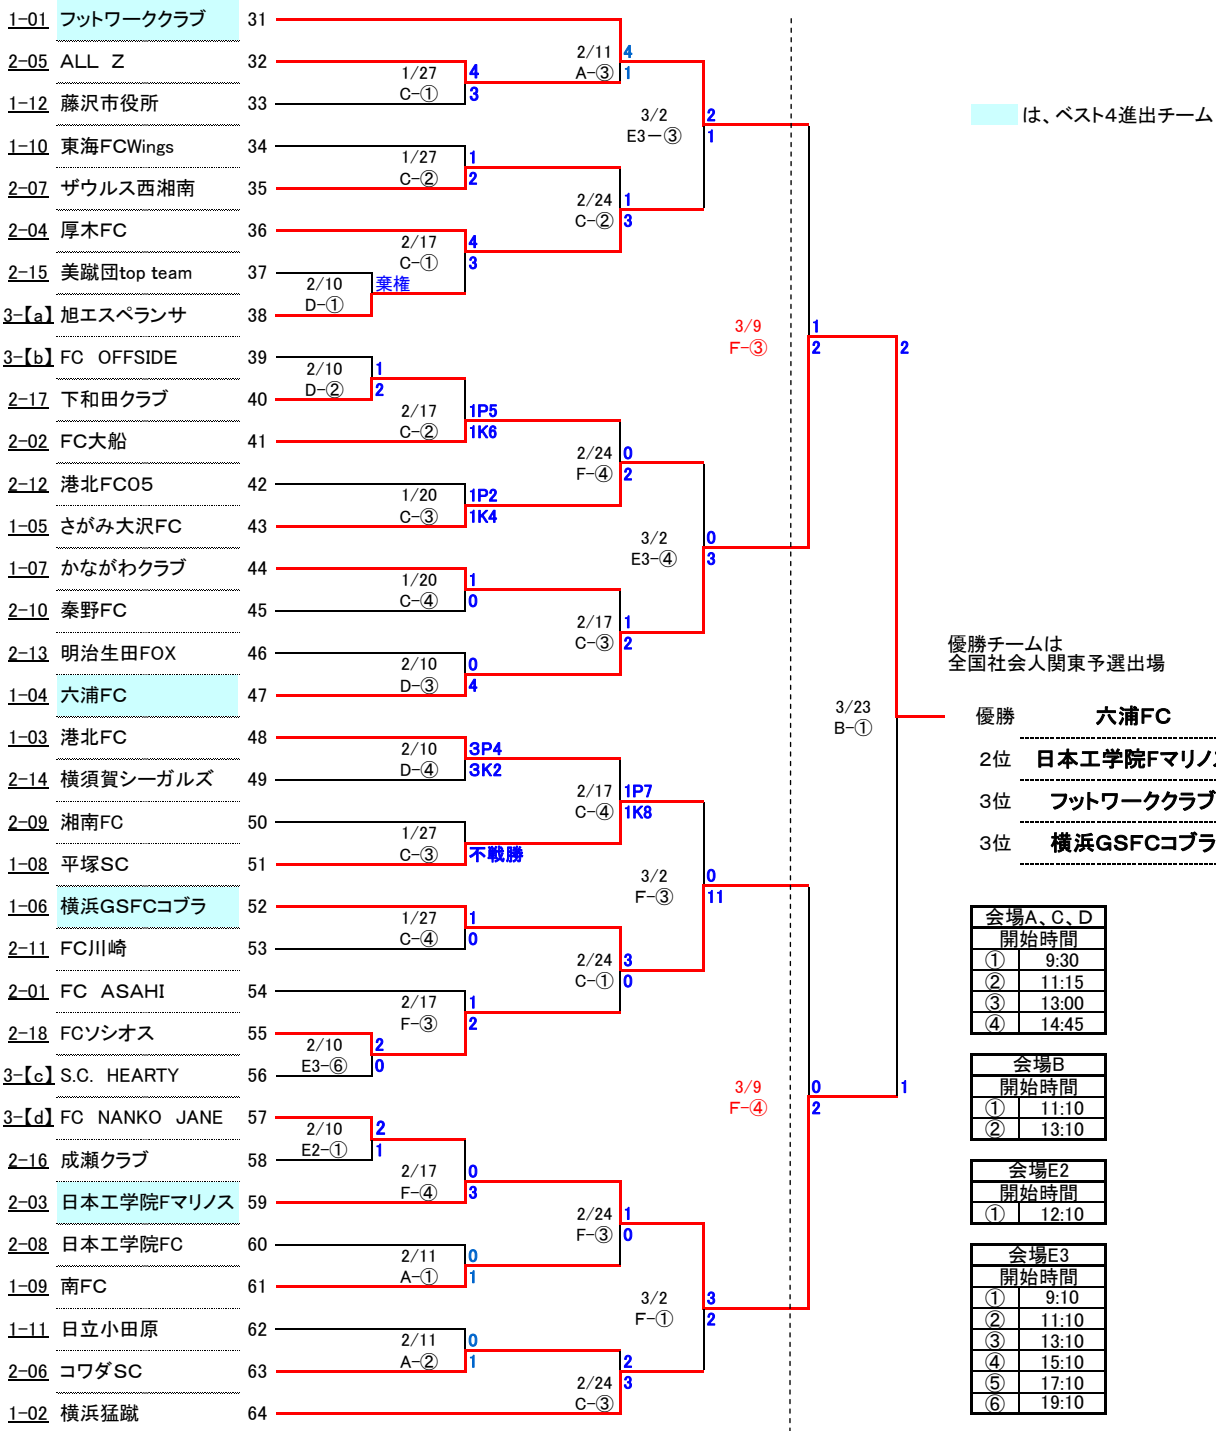

第27回神奈川県社会人サッカー選手権大会

(兼2部昇格トーナメント兼全国社会人サッカー選手権大会関東予選県代表決定戦兼神奈川県サッカー選手権大会社会人代表決定戦)

決勝トーナメント

県選手権出場 4チーム

1部/2部入替え戦

東海FCWings	1部10位	2/10	1
日本工学院Fマリノス	2部3位	F-①	1

規定により東海FCWingsが1部残留

2部/3部入替え戦

BEAT FORCE	2部19位	2/17	3
FC ASANO	[e]の勝者	B-①	1
エブソントヨコムFC	2部20位	2/17	2
FCサルバ	[f]の勝者	B-②	2

規定によりBEAT FORCEが2部残留

規定によりエブソントヨコムFCが2部残留

会場	会場
A	県立体育センター
B	保土ヶ谷公園
C	住友電工横浜
D	日鉱倉見
E2	馬入芝2面(川上)
E3	馬入人工芝
F	日本工学院