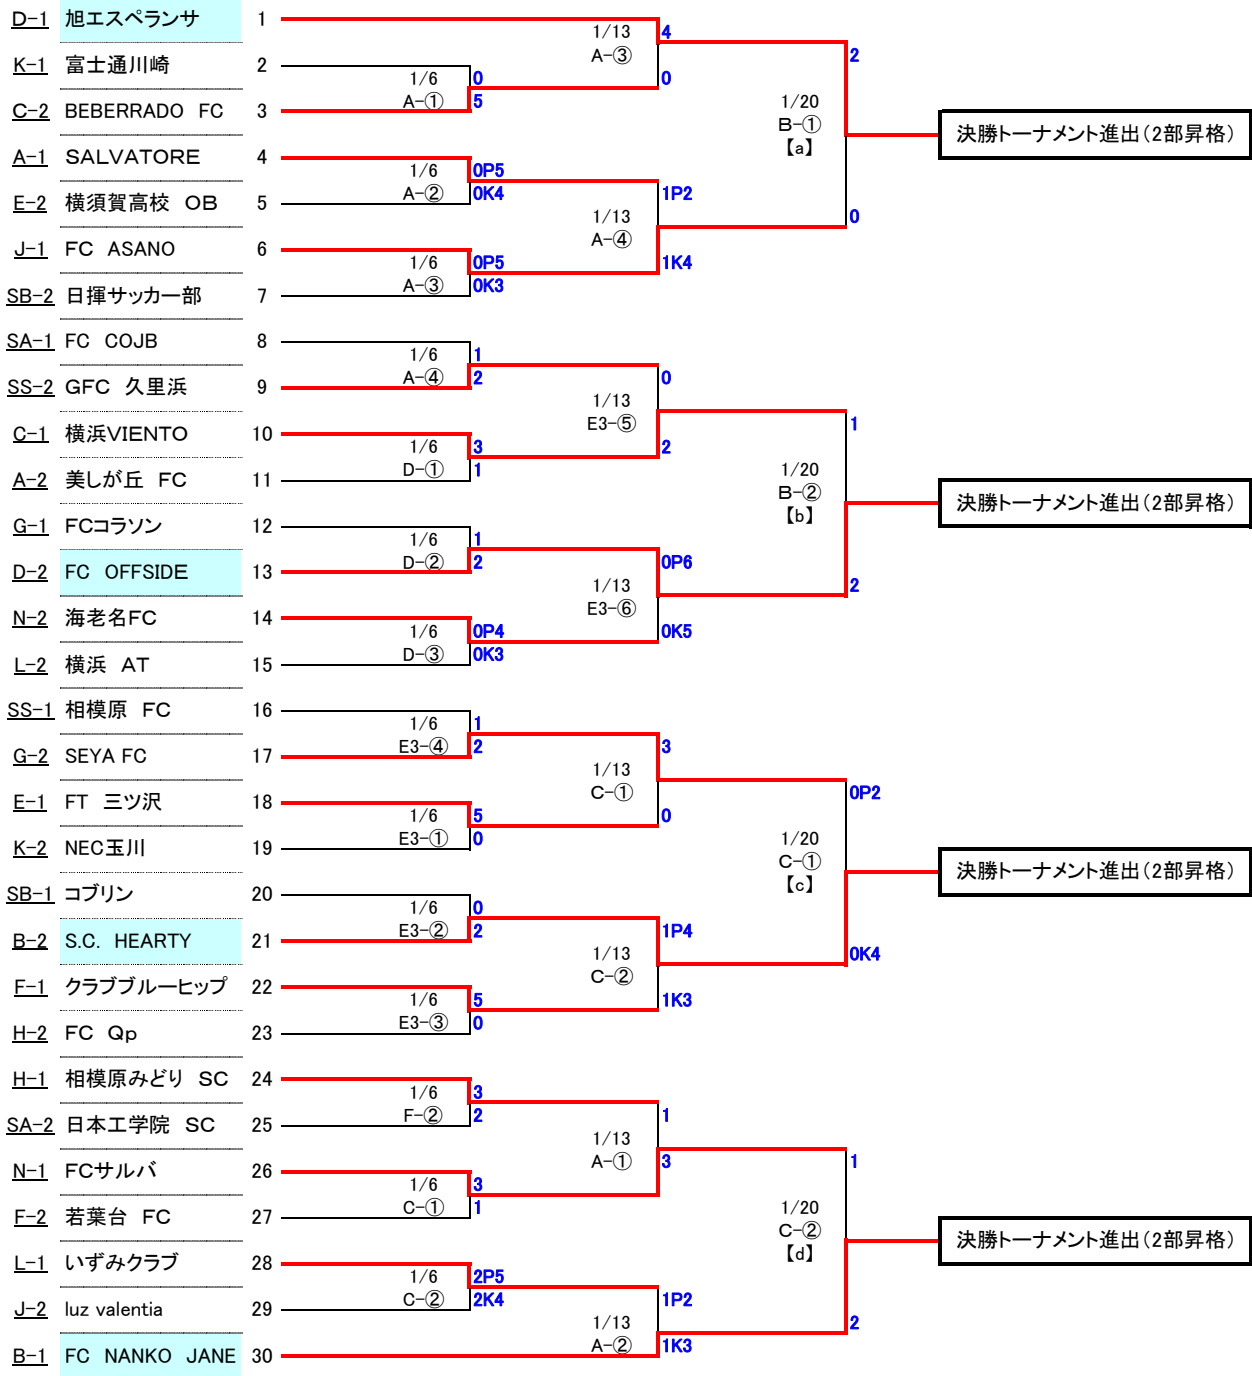

第27回神奈川県社会人サッカー選手権大会

(兼2部昇格トーナメント兼全国社会人サッカー選手権大会関東予選県代表決定戦兼神奈川県サッカー選手権大会社会人代表決定戦)

1次トーナメント

FC ASANO 【a】の敗者 $\frac{2}{10}$ 1P5
 横浜VIENTO 【b】の敗者 F-13:00 1K3
 SEYA FC 【c】の敗者 $\frac{2}{10}$ 2
 FCサルバ 【d】の敗者 F-15:00 3

2部/3部入替え戦に進出

2部/3部入替え戦に進出

会場A、C、D		会場E2		会場E3	
開始時間		開始時間		開始時間	
①	9:30	①	12:10	①	9:10
②	11:15			②	11:10
③	13:00	会場B		③	13:10
④	14:45	開始時間		④	15:10
会場F		①	11:10	⑤	17:10
②	12:00	②	13:10	⑥	19:10

会場	
A	県立体育センター
B	保土ヶ谷公園
C	住友電工横浜
D	日 釜 倉 見
E2	馬入芝2面(川上)
E3	馬入人工芝
F	日本工学院