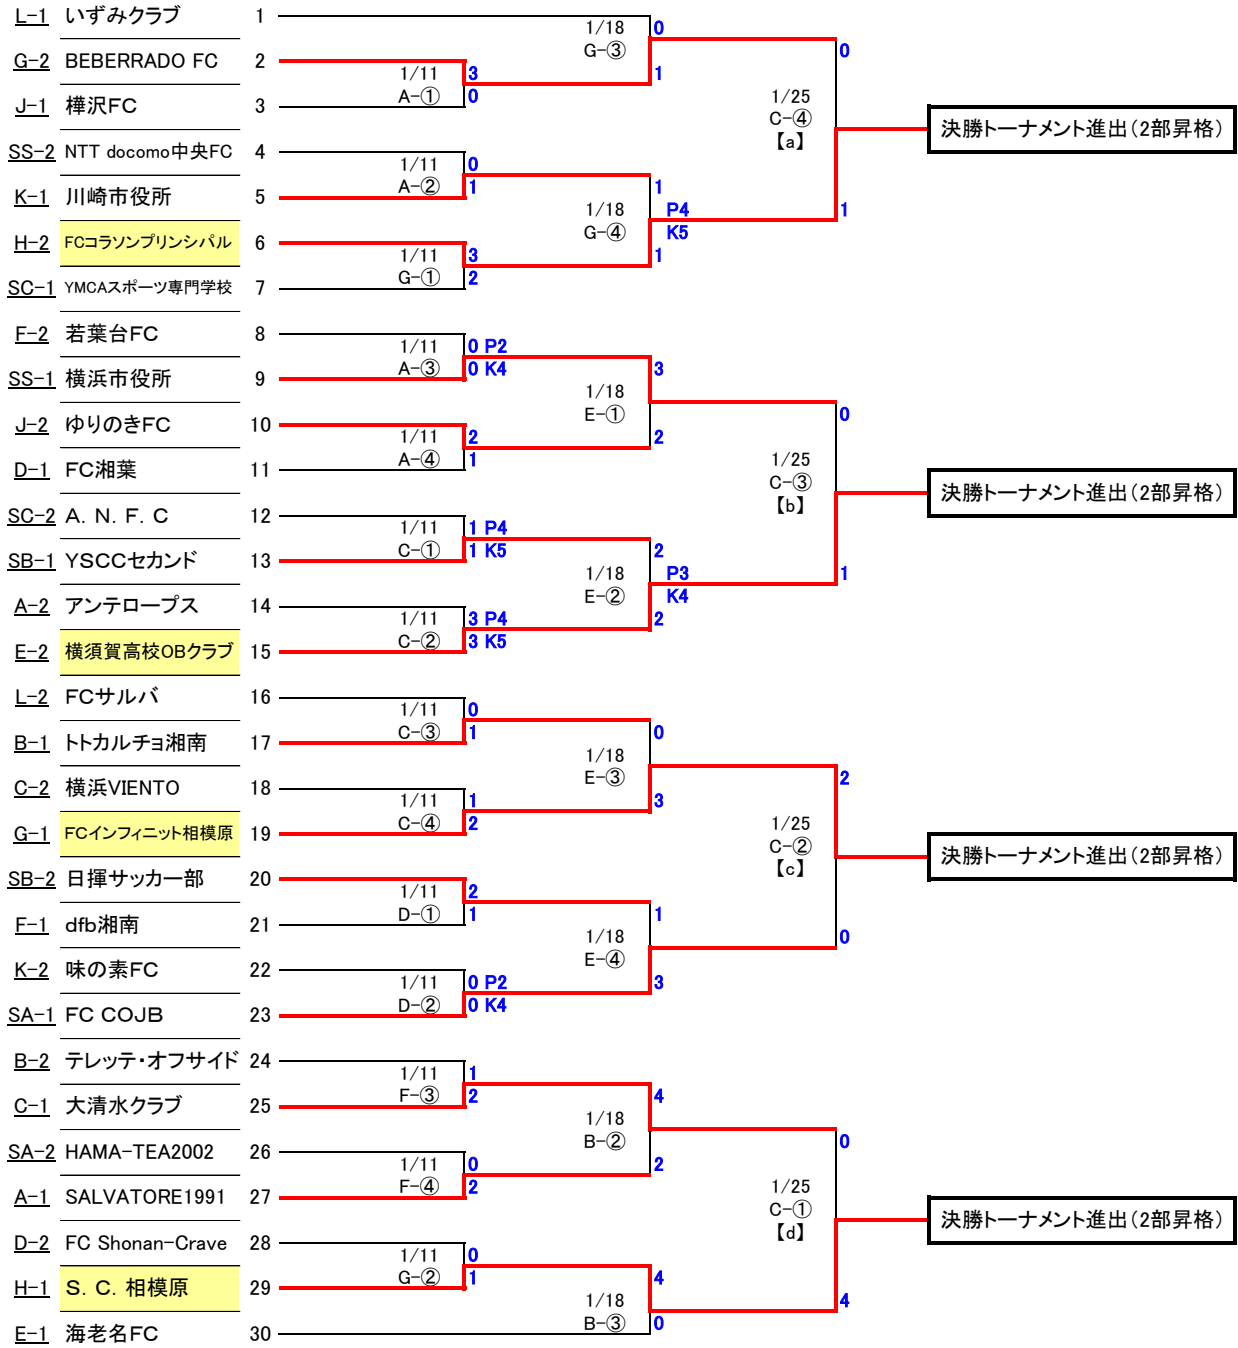

第28回神奈川県社会人サッカー選手権大会

(兼2部昇格トーナメント兼全国社会人サッカー選手権大会関東予選県代表決定戦兼神奈川県サッカー選手権大会社会人代表決定戦)
1次トーナメント

BEBERRADO FC	[a]の敗者	[e] 2/1 E-①	4	2部/3部入替え戦に進出
横浜市役所	[b]の敗者		2	
FC COJB	[c]の敗者	[f] 2/1 E-②	2	2部/3部入替え戦に進出
大清水クラブ	[d]の敗者		3	

会場A,C,D,F,G		会場B,E	
開始時間		開始時間	
①	9:30	①	9:10
②	11:15	②	11:10
③	13:00	③	13:10
④	14:45	④	15:10
		⑤	17:10
		⑥	19:05

会場	
A	県立体育センター(クレー)
B	保土ヶ谷公園サッカー場
C	住友電工G
D	日鉱倉見G
E	馬入ふれあい公園(人工芝)
F	日本工学院G(人工芝)
G	津久井又野公園