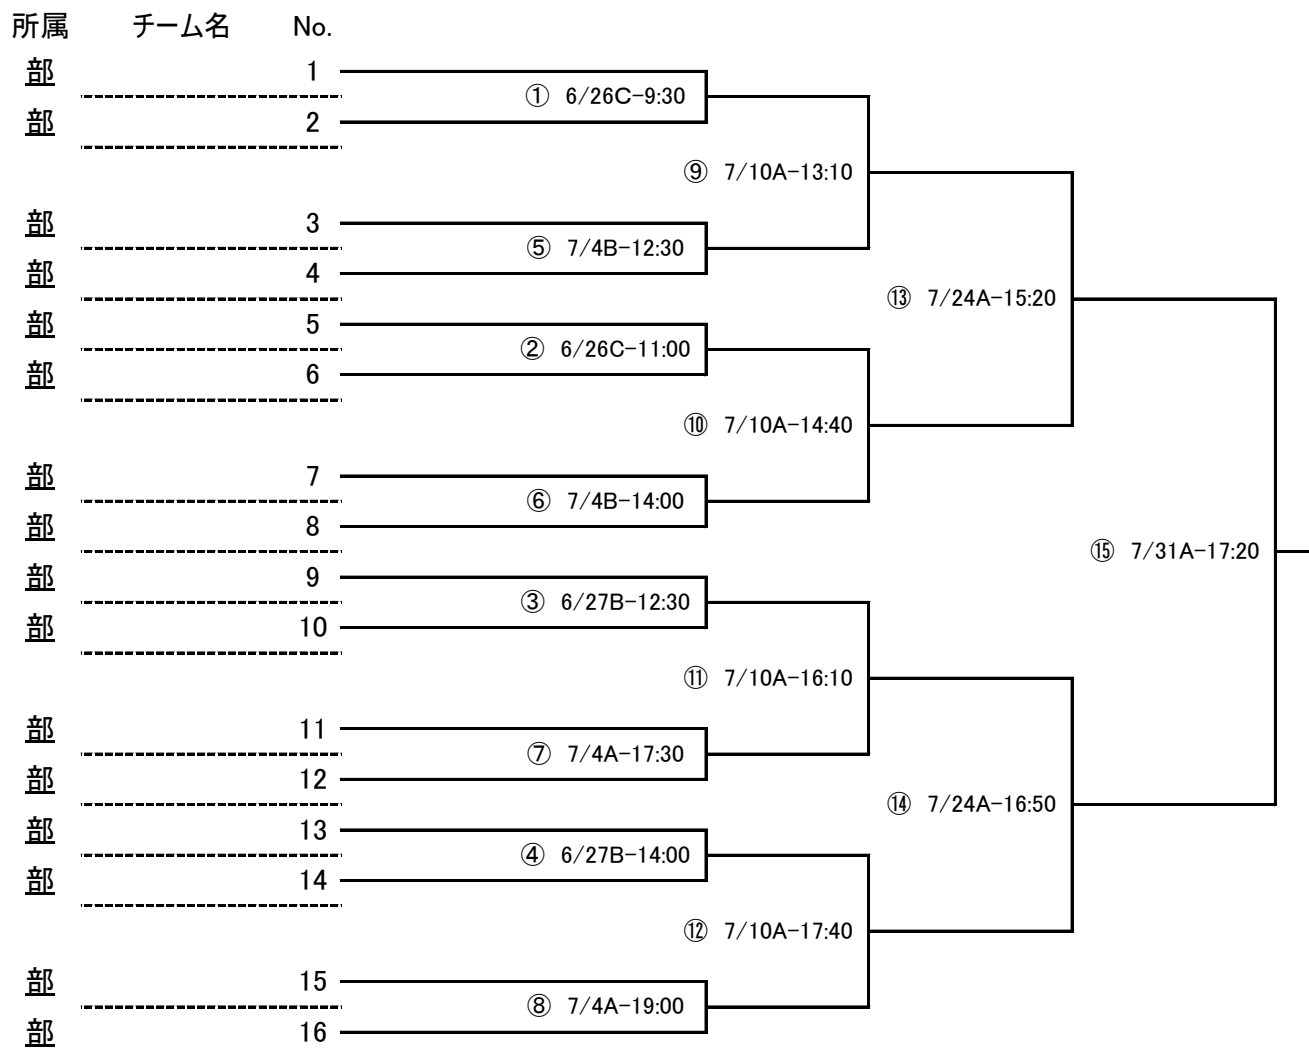

# 第17回全国クラブチームサッカー選手権神奈川大会

試合会場	
A	馬入ふれあい公園(人工芝)
B	体育センター 陸上
C	体育センター クレー
○数字はマッチナンバー	