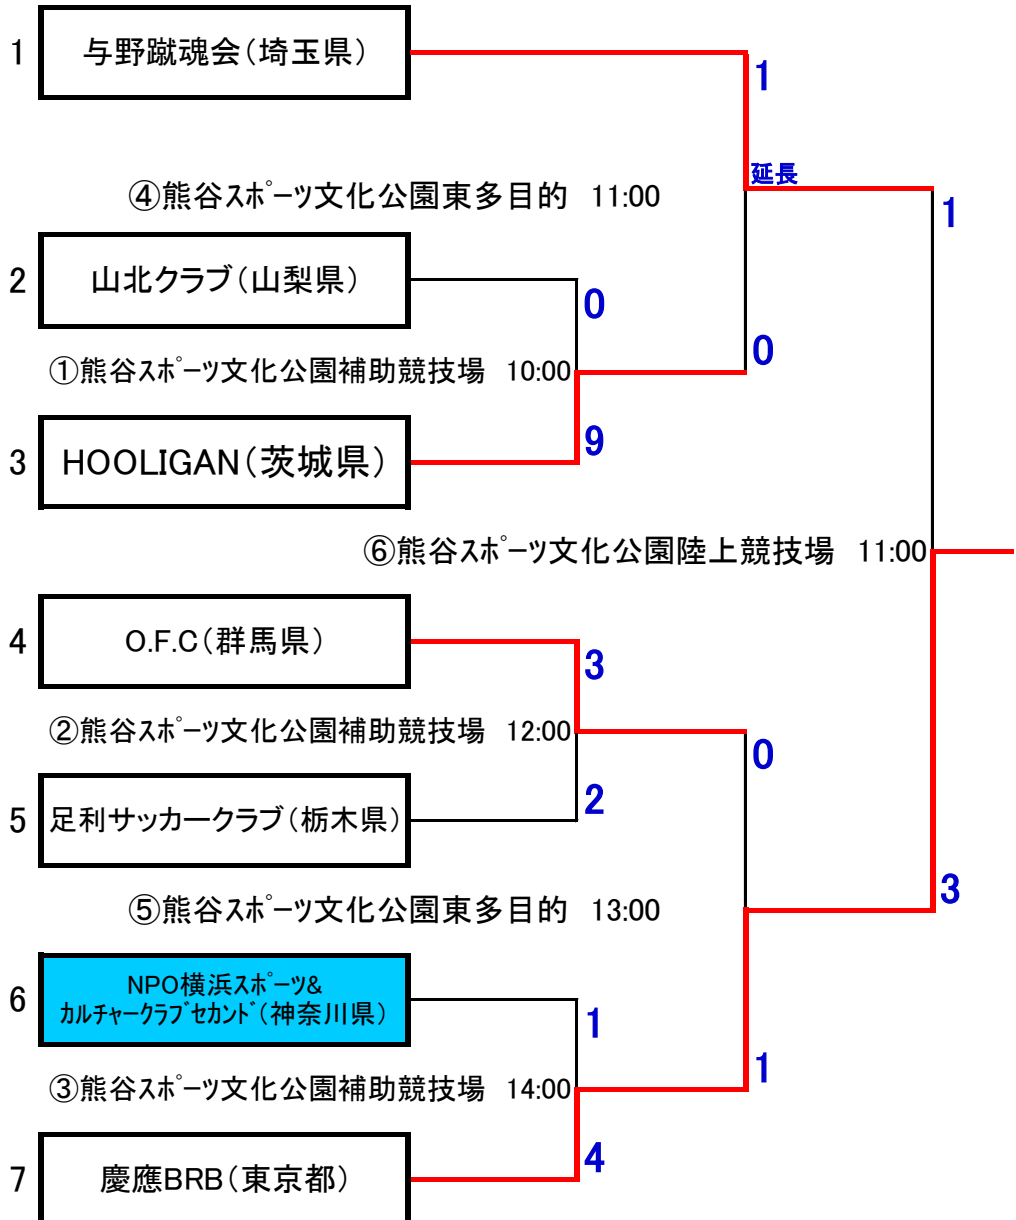

第18回全国クラブチームサッカー選手権大会関東大会組合せ表

9月17日 9月18日 9月19日

9月17日(土) 熊谷スポーツ文化公園補助競技場

9月18日(日) 熊谷スポーツ文化公園東多目的

9月19日(月) 熊谷スポーツ文化公園陸上競技場