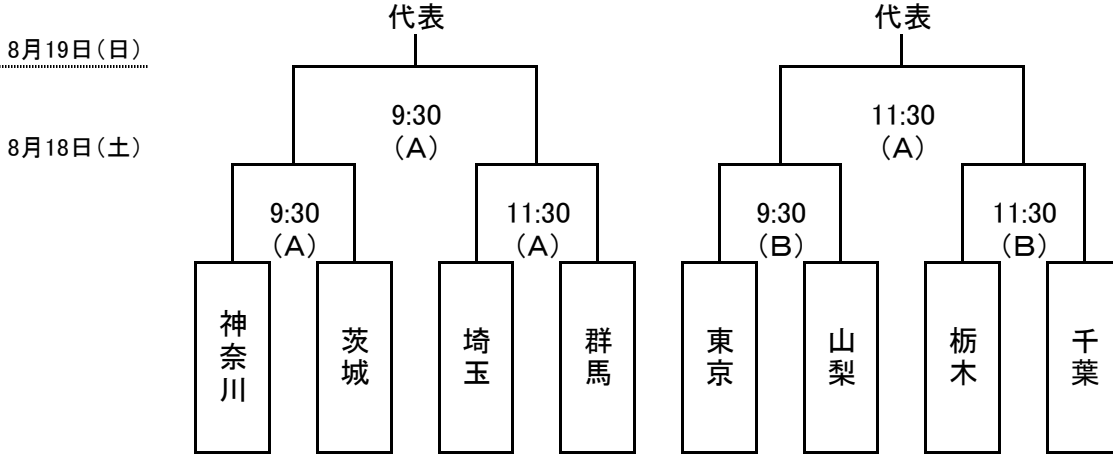

第67回国民体育大会関東ブロック大会 サッカー競技 組み合わせ

成年男子

会場 (A) : 駒沢オリンピック公園総合運動場 陸上競技場
 (B) : 駒沢オリンピック公園総合運動場 補助競技場(人工芝)

女子

会場 (D) : 味の素フィールド西が丘
 (E) : 赤羽スポーツの森公園競技場(人工芝)

少年男子

会場 (F) : 江東区夢の島競技場
 (C) : 駒沢オリンピック公園総合運動場 第二球技場(人工芝)

U-16リーグ結果

Aブロック	1位	東京	2位	千葉	3位	栃木	4位	群馬
Bブロック	1位	茨城	2位	埼玉	3位	神奈川	4位	山梨