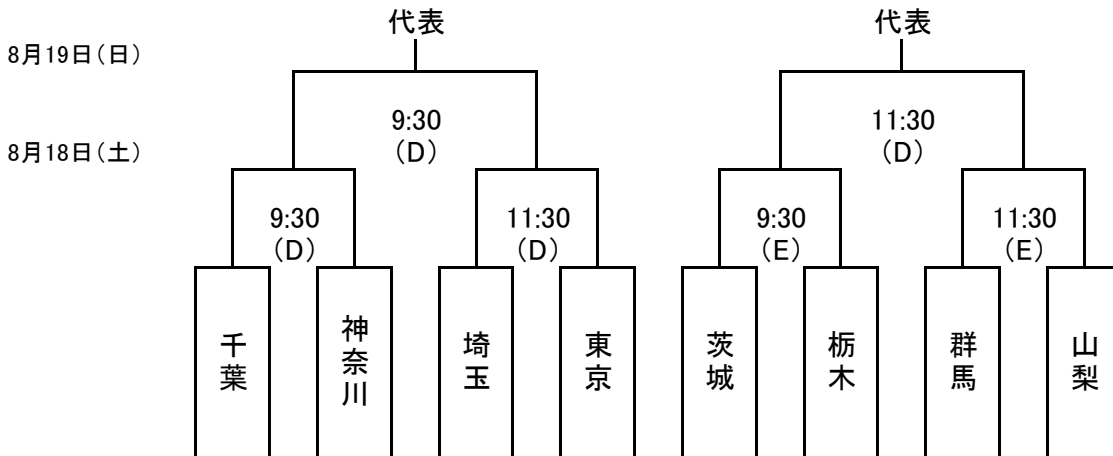

第67回国民体育大会関東ブロック大会 サッカー競技 組み合わせ

成年男子

会場 (A) : 駒沢オリンピック公園総合運動場 陸上競技場
 (B) : 駒沢オリンピック公園総合運動場 補助競技場(人工芝)

女子

会場 (D) : 味の素フィールド西が丘
 (E) : 赤羽スポーツの森公園競技場(人工芝)

少年男子

会場 (F) : 江東区夢の島競技場
 (C) : 駒沢オリンピック公園総合運動場 第二球技場(人工芝)

U-16リーグ結果

Aブロック	1位	東京	2位	千葉	3位	栃木	4位	群馬
Bブロック	1位	茨城	2位	埼玉	3位	神奈川	4位	山梨