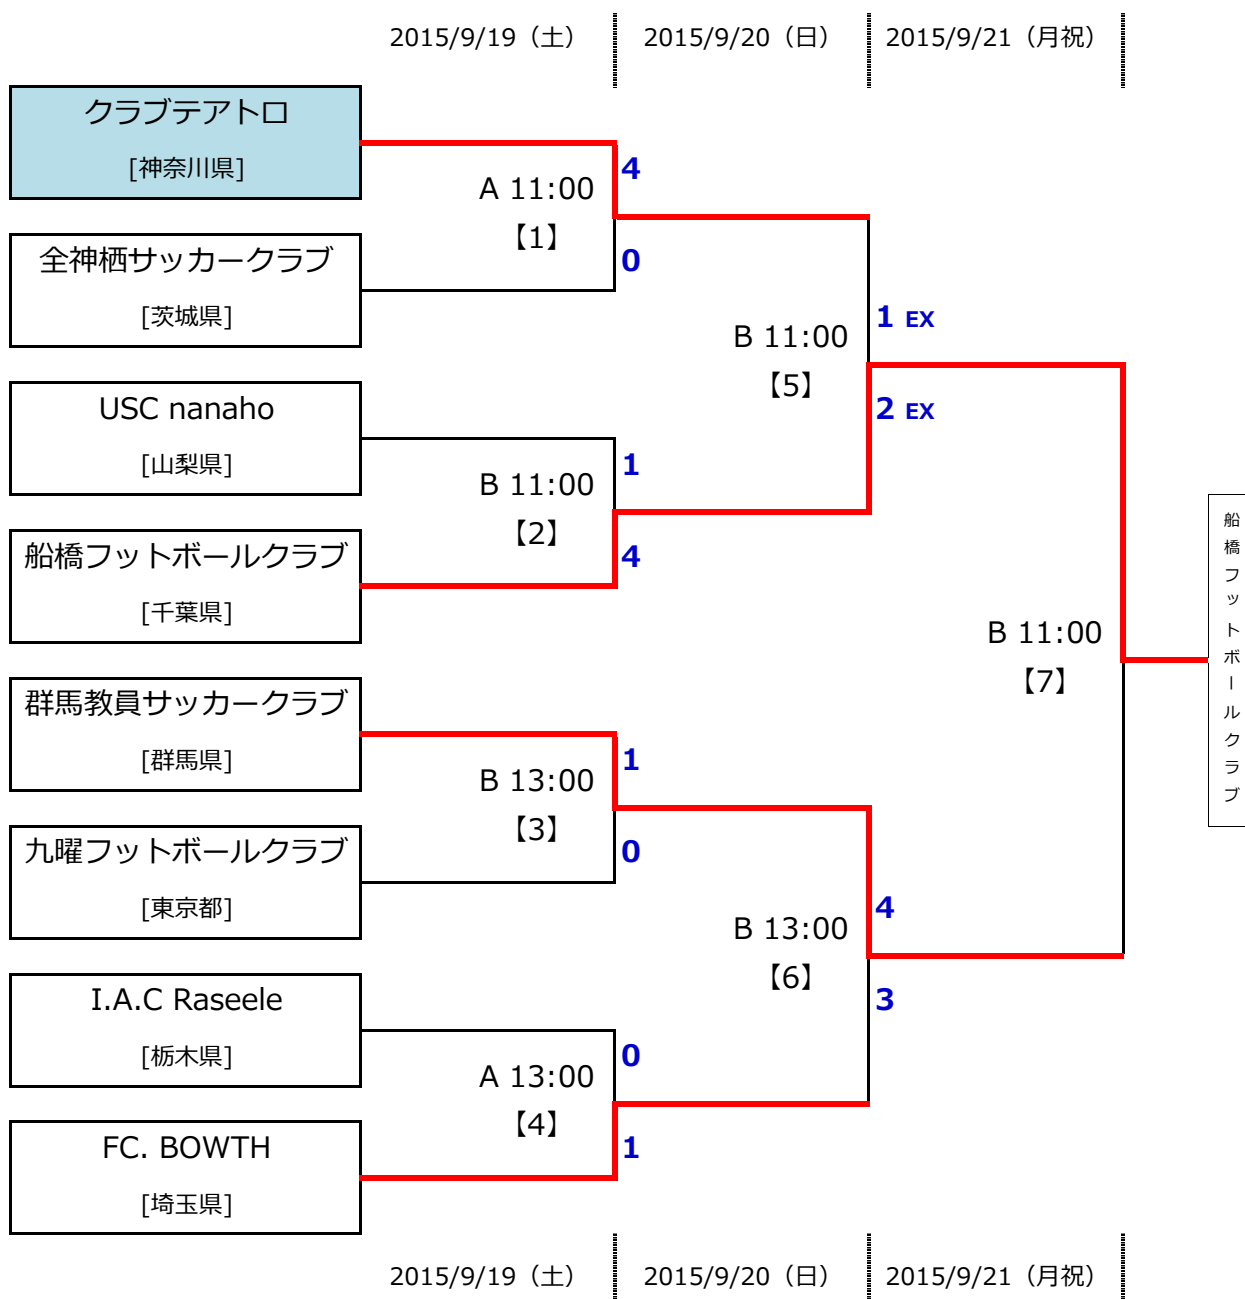

# 第22回全国クラブチームサッカー選手権大会関東大会

2015年9月19日 ~ 2015年9月21日 (神奈川県藤沢市開催)

(試合会場)

A : 神奈川県立体育センター陸上競技場

B : 神奈川県立体育センターローン(球技場)

【】内の数字はマッチナンバー